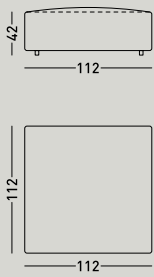

Ghiaccio C23

CENTRALE
Central

CHAISE LONGUE SX/DX
Chaise longue LHF/RHF

LATERALE SX/DX
Lateral LHF/RHF

POUF
Ottoman

SERVER
Server

BRACCIOLLO
Arm