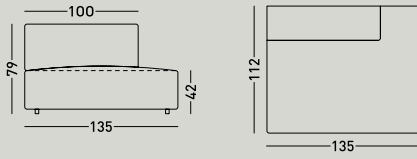

Ghiaccio C23

CENTRALE
Central

CHAISE LONGUE SX/DX
Chaise longue LHF/RHF

LATERALE SX/DX
Lateral LHF/RHF

POUF
Ottoman

SERVER
Server

BRACCIOLLO
Arm