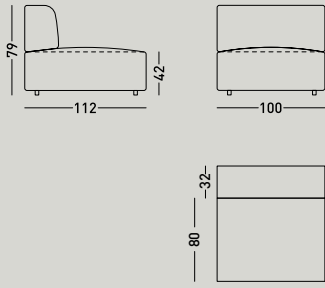

Ghiaccio C23

CENTRALE
Central

CHAISE LONGUE SX/DX
Chaise longue LHF/RHF

LATERALE SX/DX
Lateral LHF/RHF

POUF
Ottoman

SERVER
Server

BRACCIOLLO
Arm