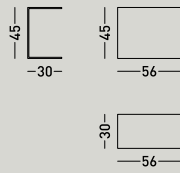

Ghiaccio C23

CENTRALE
Central

CHAISE LONGUE SX/DX
Chaise longue LHF/RHF

LATERALE SX/DX
Lateral LHF/RHF

POUF
Ottoman

SERVER
Server

BRACCIOLLO
Arm