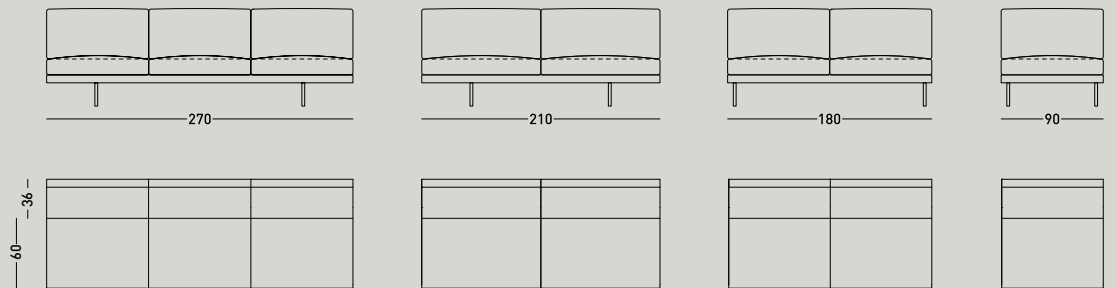

DIVANI
Sofas

LATERALI SX/DX
Laterals LHF/RHF

CENTRALI
Centrals

CHAISE LONGUE SX/DX
Chaise longue LHF/RHF

POUF / PANCHE
Ottoman / Benches

* Piede disponibile in 2 versioni. Vedi pag. 140-141. / Feet available in 2 versions. See page 140-141.