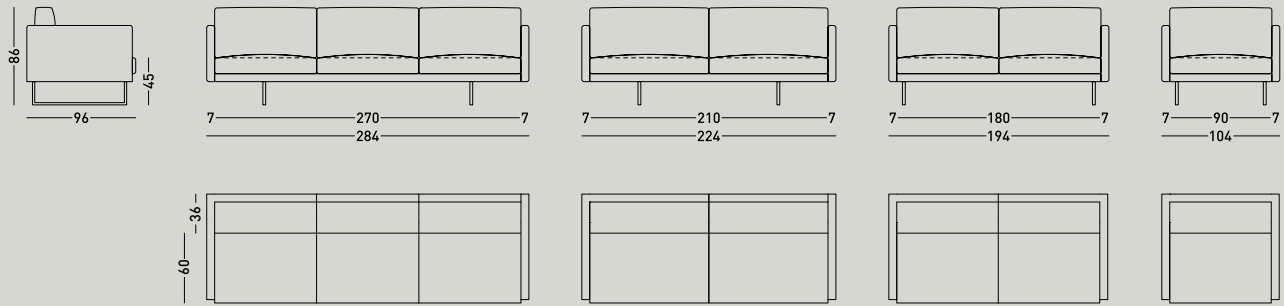

DIVANI  
Sofas

LATERALI SX/DX  
Laterals LHF/RHF

CENTRALI  
Centrals

CHAISE LONGUE SX/DX  
Chaise longue LHF/RHF

POUF / PANCHE  
Ottoman / Benches

\* Piede disponibile in 2 versioni. Vedi pag. 140-141. / Feet available in 2 versions. See page 140-141.