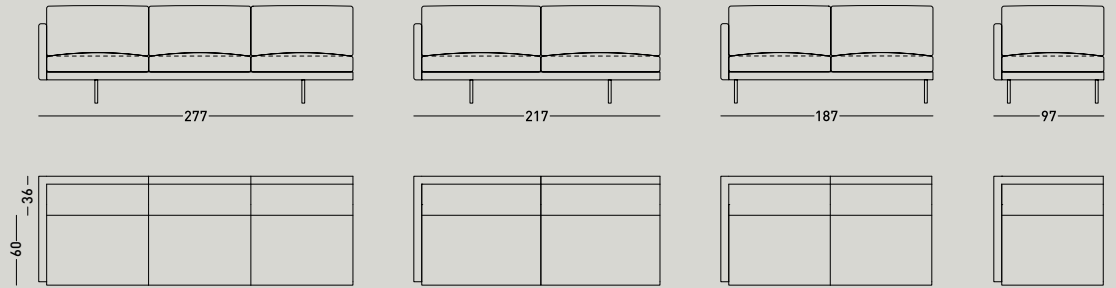

DIVANI  
Sofas

LATERALI SX/DX  
Laterals LHF/RHF

CENTRALI  
Centrals

CHAISE LONGUE SX/DX  
Chaise longue LHF/RHF

POUF / PANCHE  
Ottoman / Benches

\* Piede disponibile in 2 versioni. Vedi pag. 140-141. / Feet available in 2 versions. See page 140-141.